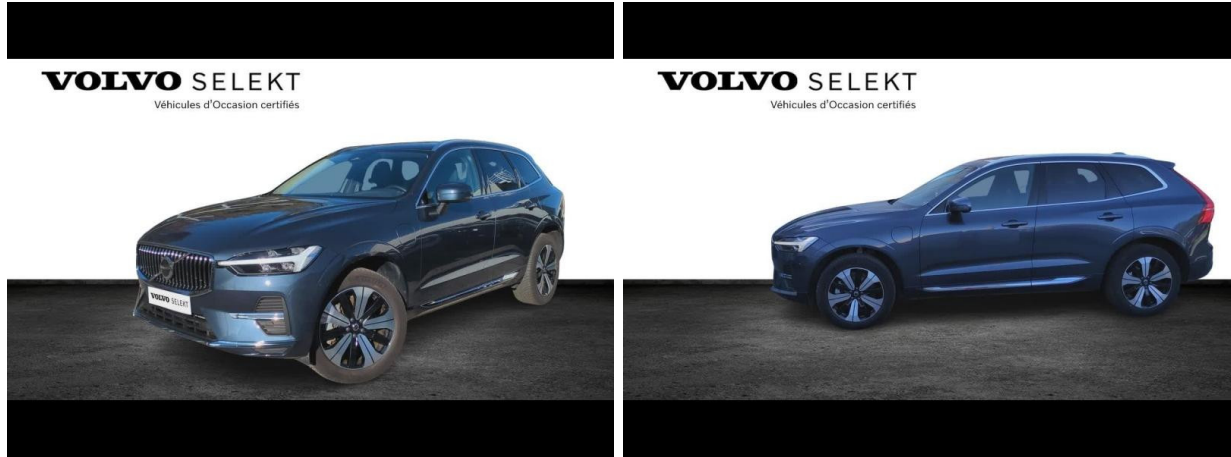

Volvo Aix-en-Provence

VOLVO XC60 T6 350 cv (253 + 145 ch) Plus - Style Chrome 4 roues motrices d'occasion

Occasion

VOLVO XC60

T6 350 cv (253 + 145 ch) Plus - Style Chrome 4 roues motrices

Volvo Aix-en-Provence

Énergie : Hybride

Boîte de vitesse : Automatique

Carrosserie : Tout Terrain

Nombre de portes : 5 portes

Année : 2024

Puissance fiscale : 15 CV

Couleur : Bleu Denim Métallisé

Garantie : VOLVO SELEKT 12 mois 12 mois