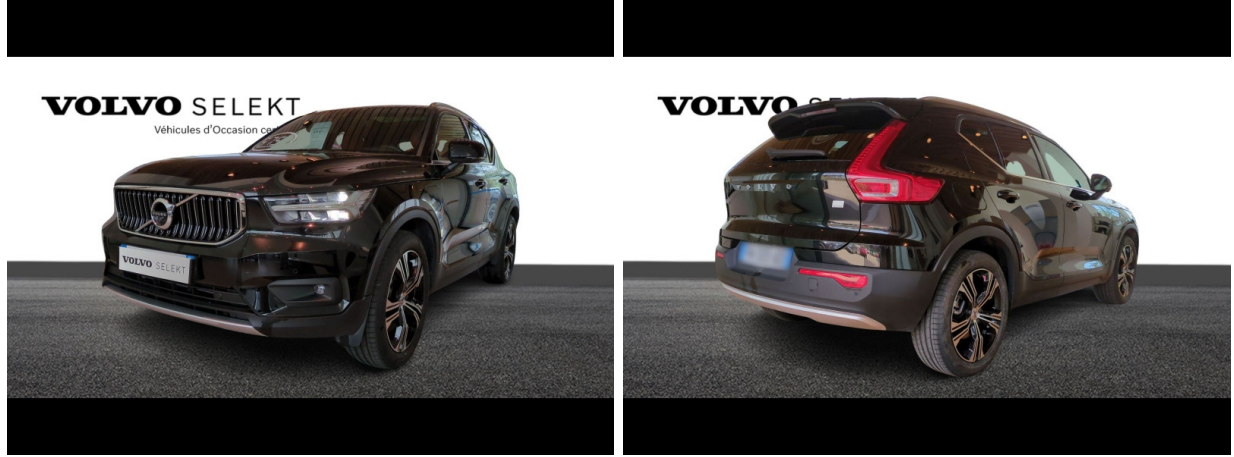

Volvo Aix-en-Provence

# VOLVO XC40 T5 Recharge 180 + 82ch Inscription Luxe DCT 7 d'occasion

Occasion

## Caractéristiques du véhicule

- Kilométrage : 49 880 km
- Puissance réelle : 180 ch
- Énergie : Hybride
- Boîte de vitesse : Automatique
- Carrosserie : Tout Terrain
- Nombre de portes : 5 portes
- Année : 2020
- Puissance fiscale : 10 CV
- Couleur : Noir
- Garantie : VOLVO SELEKT 12 mois 12 mois