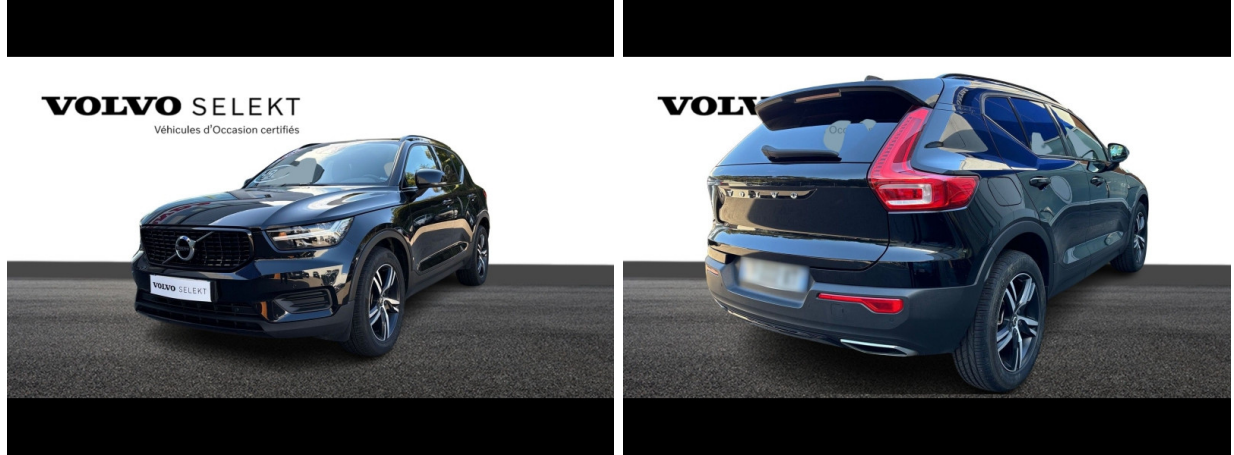

Volvo Aix-en-Provence

VOLVO XC40 D3 AdBlue AWD 150ch R-Design Geartronic 8 d'occasion

Occasion

VOLVO XC40

D3 AdBlue AWD 150ch R-Design Geartronic 8

Volvo Aix-en-Provence

04 42 20 80 61

Prix :

28 900 €

Un crédit vous engage et doit être remboursé. Vérifiez vos capacités de remboursement avant de vous engager.

Caractéristiques du véhicule

- Kilométrage : 75 471 km
- Puissance réelle : 150 ch
- Énergie : Diesel
- Boîte de vitesse : Automatique
- Carrosserie : Tout Terrain
- Nombre de portes : 5 portes
- Année : 2020
- Puissance fiscale : 8 CV
- Couleur : Gris Glacier
- Garantie : VOLVO SELEKT 12 mois 12 mois