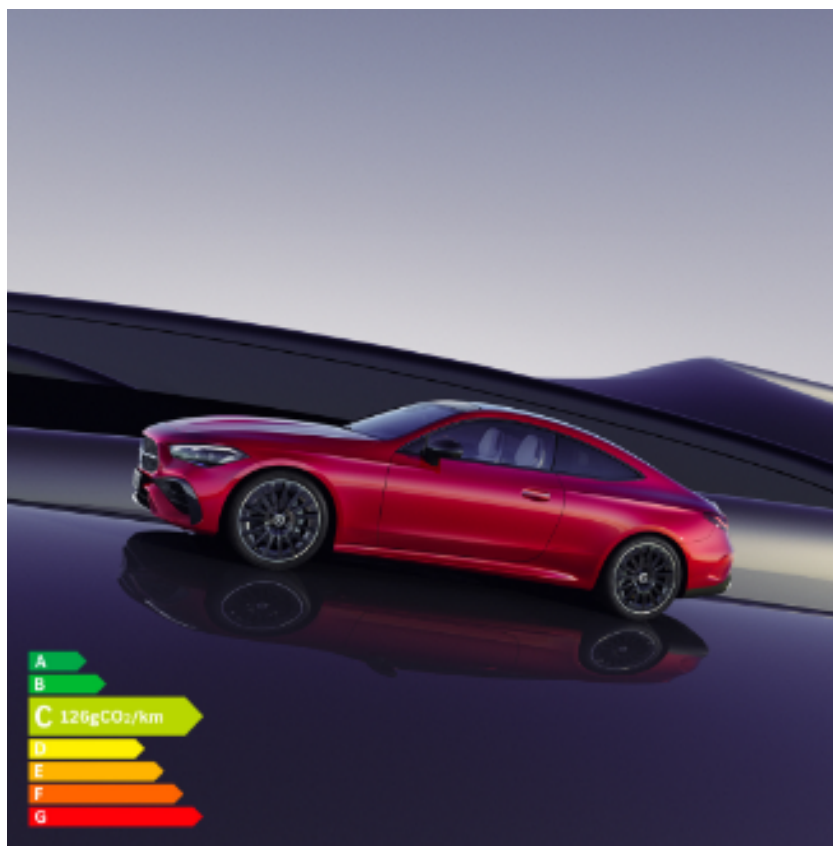

## Nouveau Mercedes CLE Coupé

Le 7 mai 2024 - Nouveauté

Découvrez le nouveau Mercedes CLE coupé, l'essence même de la sportivité Mercedes-Benz dans un design élégant.

Sécurité, confort et technologie de pointe sont les mots clés du nouveau modèle !

Personnalisez son intérieur, ajustez les éclairages d'ambiance comme vous le souhaitez parmi 64 couleurs disponibles.

Profitez de 4 places pour un confort maximal et d'une capacité de chargement de 420L.